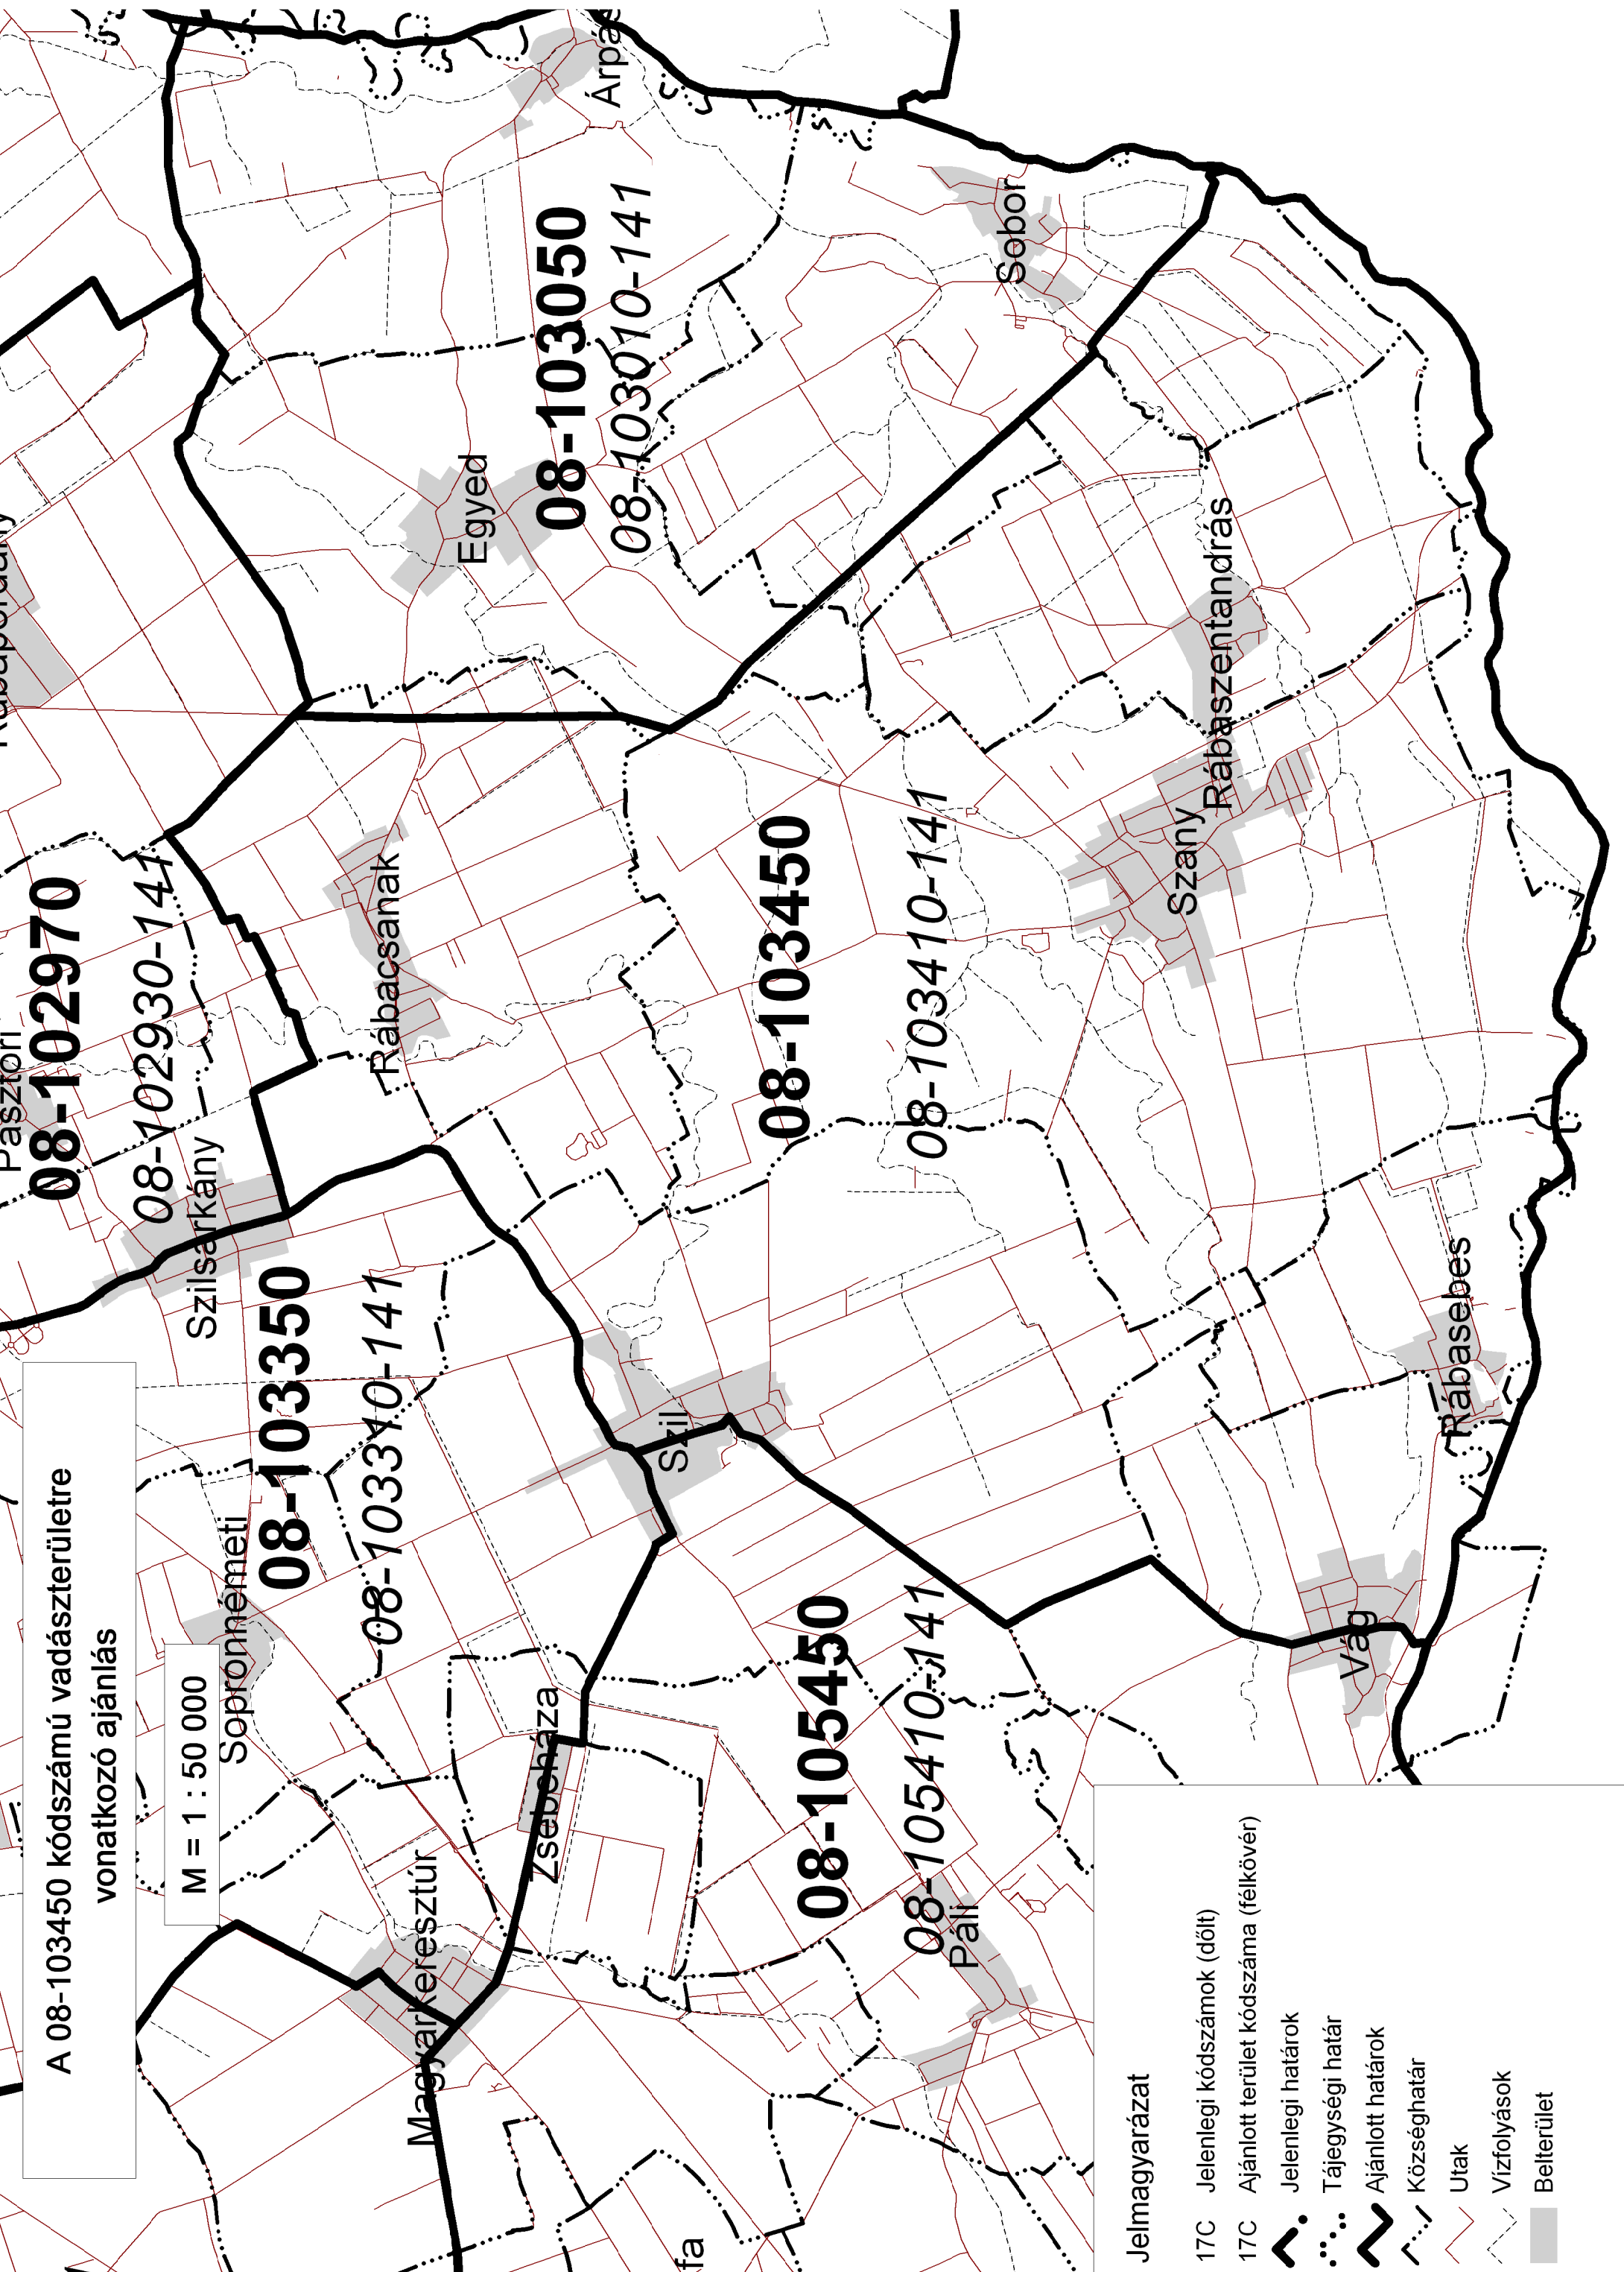

A 08-103450 kódszámú vadászterületre
vonatkozó ajánlás

M = 1 : 50 000

Jelmagyarázat

- 17C Jelenlegi kódszámok (dőlit)
- 17C Ajánlott terület kódszáma (félkövér)
- Jelenlegi határok
- Tájegységi határ
- Ajánlott határok
- Községhatár
- Utak
- Vízfolyások
- Belterület

Pásztori

08-102970

08-102930-141

Szilsarkány

08-103350

08-103340-141

Sopronnémeti

Magyarkeresztúr

Zsebchaza

08-105450

08-105410-141

Pali

08-103450

08-103410-141

08-103050

08-103010-141

Egyed

Arpád

Sebor

Szany Rábamentándrás

Vág

Rábaböcs

Iosfa